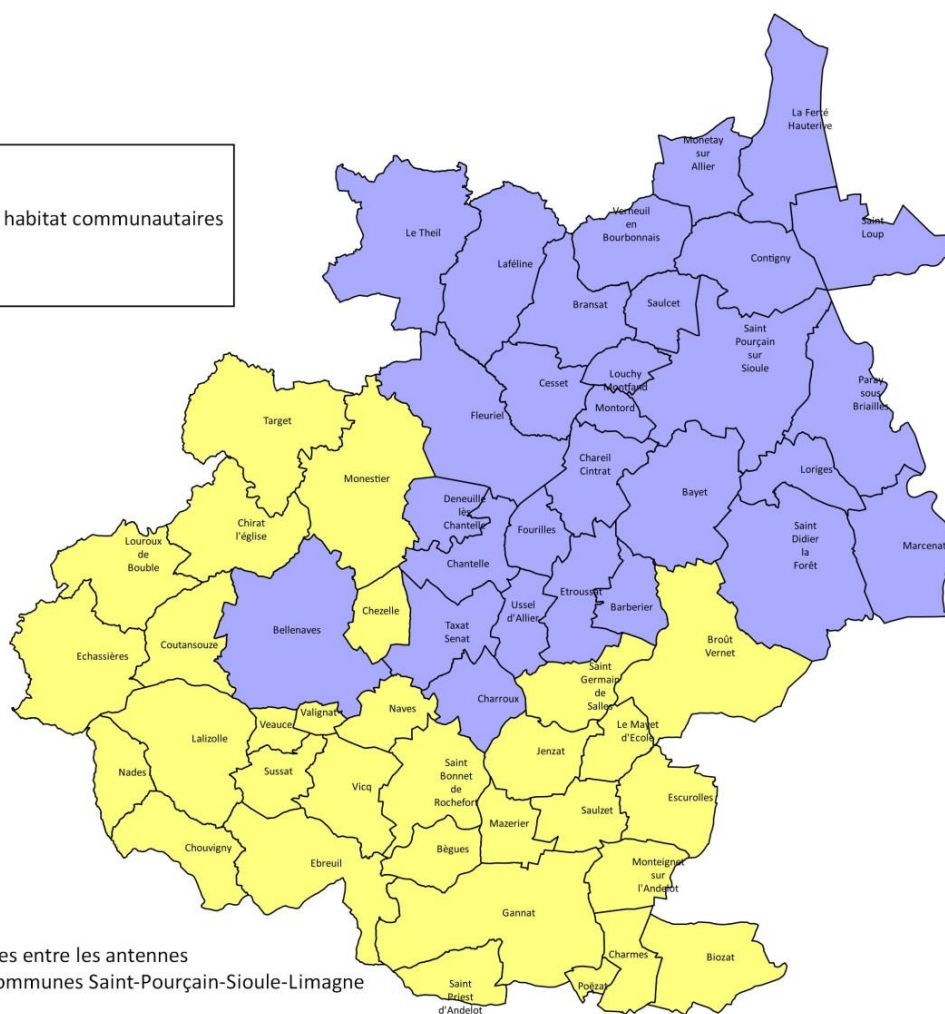

Votre Communauté de communes ou d'agglomération	Opérateur	Téléphone / Courriel
Communauté d'agglomération Montluçon Communauté		
Secteur Montluçon	SOLIHA Allier	04.70.28.77.41 opah.agglomontlucon@solihha.fr
Secteur Marcillat	Cellule Habitat-Énergie du Conseil départemental	04.70.34.41.84 pris03@allier.fr
Communauté d'agglomération Moulins Communauté		
Secteur Moulins	Cellule Habitat-Énergie du Conseil départemental	04.70.34.41.84 pris03@allier.fr
Secteur Lurcy-Lévis	SOLIHA Allier	0.800.058.003 opahpaysdelevis@solihha.fr
Secteur Chevagnes	Cellule Habitat-Énergie du Conseil départemental	04.70.34.41.84 pris03@allier.fr
Communauté d'agglomération Vichy Communauté		
Secteur Vichy	Cellule OPAH de Vichy Communauté	04.63.01.10.70 accueil@vichy-communaute.fr
Secteur Mayet-de-Montagne		
Communauté de communes de Commentry Montmarault Nérès Communauté		
Secteur Commentry/Nérès	Service habitat de la Communauté de communes	04.70.09.70.20 3cn@wanadoo.fr
Secteur Montmarault	SOLIHA Allier	06.89.58.91.23 opah.cmnc@solihha.fr
Communauté de communes Saint Pourçain Sioule Limagne (Cf. carte page 7 pour la répartition des communes sur les 2 secteurs)		
Secteur Saint-Pourçain	Service habitat de la Communauté de communes	04.70.47.67.20 leray.c@ccspsl.fr
Secteur Gannat	Service habitat de la Communauté de communes	04.70.90.10.38 mazois.n@ccspsl.fr
Communauté de communes Pays de Lapalisse	Cellule Habitat-Énergie du Conseil Départemental	04.70.34.39.13/04.70.34.39.14 pris03@allier.fr
Pour les autres Communautés de communes	Cellule Habitat-Énergie du Conseil Départemental	04.70.34.41.84 pris03@allier.fr

Répartition des communes de la Communauté de communes de Saint Pourçain Sioule Limagne

Légende

Secteurs des Services habitat communautaires

- Gannat
- Saint-Pourçain

Répartition des communes entre les antennes de la Communauté de Communes Saint-Pourçain-Sioule-Limagne pour le service Habitat
Janvier 2018