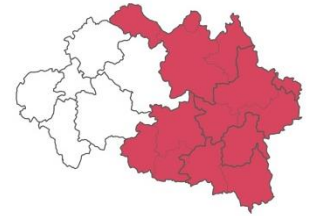

Est de l'Allier

Communauté d'agglomération
Moulins Communauté

Secteur
Lurcy-Lévis

Hors
03

Secteur
Chevagnes

Secteur
Moulins

Communauté de communes
Entr'Allier Besbre et Loire

Secteur
Dompierre

Secteur
Varenes

Secteur
Le Donjon

Secteur
St Pourçain

Communauté de communes Le Grand
Charolais (hors 71)

Communauté de communes du Pays
de Lapalisse

Secteur
Ébreuil/Bellenaves

Secteur
Gannat

Secteur
Vichy